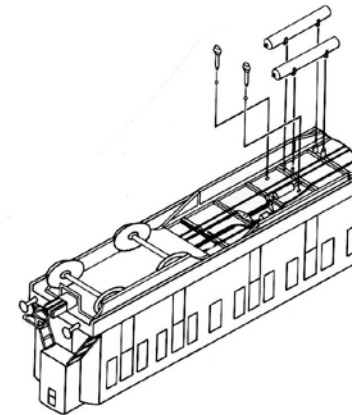

Kurzkupplungskulisse mit NEM-Schacht /
Compact coupling with NEM shaft /
Accouplement compact avec arbre NEM /
带有NEM 通用型车钩安装孔的密接车钩摆杆

ERSATZTEILE

Spare parts · Pièces détachées · Parti di ricambio

ET-Nr:	Bezeichnung:	Description:	Désignation:	Descrizione:	PG*
53000-01	Kupplungsdeichsel mit Zugfeder (2 Stck.)	coupling shaft with tension spring (2 pcs)	Attelage avec ressort de tension (2 unités)	Porta gancio con molla di tensione (2 pz)	9
53000-02	2x Drehgestellrahmen / 2x Bremsbacken	2x bogie frame / 2x brake shoes	2x cadre de bogie / 2x patins de frein	2x telaio del carrello / 2x ganasce del freno	10
53000-03	2x Bremsschlauch / 2x Zughaken / 10x Lüfter I / 5x Lüfter II / 5x Laternenhalter / 2x Toilettenrohr / 1x Treppe / 2x Gaskessel / 1x Geländerstange re. / 1x Geländerstange li.	2x brake hose / 2x drawbar / 10x Fan I / 5x fan II / 5x lamp holder / 2x WC pipe / 1x step / 2x gas boiler / 1x handrail right / 1x handrail left	2x tuyau de frein / 2x crochet de traction / 10x ventilateur I / 5x ventilateur II / 5x support de lampe / 2x tuyau WC / 1x marche / 2x chaudière à gaz / 1x barre de garde-corps R / 1x barre de garde-corps L	2x tubo del freno / Barra di traino 2x / 10x Fan I / 5x fan II / 5x portalampana / 2x tubo WC / 1x passo / 2x caldaia a gas / 1x corrimano destra / 1x corrimano sinistra	9
53000-05	Sprengwerk	2x strutted frame	Cadre à deux battants	2x telaio impeccabile	7
53000-103	2x Zugfeder	2x tension spring	2x ressort de tension	2x Molla di tensione	5
	ET aus unserem Standardprogramm	Spare parts standard range	Pièces détachées de notre gamme standard	Pezzi di ricambio standard	
56030	Kupplung (2 Stck.)	Coupling (2 unit)	Attelage (2 unités)	Ganci completi (2 pezzi)	
56050	Radsatz DC (2 Stck.)	Wheelset DC (2 unit)	Essieux CC (2 unités)	Assali CC (2 pezzi)	
56060	Radsatz AC (2 Stck.)	Wheelset AC (2 unit)	Essieux CA (2 unités)	Assali CC (2 pezzi)	
56082	Hülsenpuffer (8 Stck.)	Buffer (8 unit)	Tampon (8 unités)	Respingente (8 pezzi)	