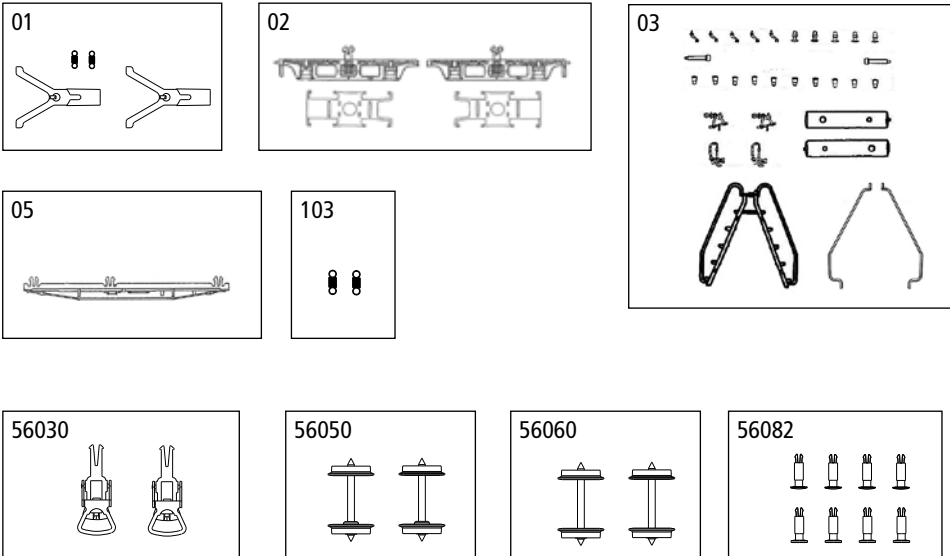

Ersatzteile

Spare Parts /

Pièces détachées / 零件

Bei Ersatzteilanforderung bitte immer die vollständige Ersatzteil-Nr. angeben.
Hinweis: Für dieses Modell sind nur die unten aufgeführten Ersatzteile erhältlich!

Please order the wanted spare part with the complete spare part item number.
Note: Only the spare parts listed below are available for this model!

Pour commander des pièces de rechange, ne pas oublier de donner le Numéro d'Article de la pièce demandée.
Note: Seules les pièces demandée sont disponibles pour ce modèle!

订购配件时请附上完整的配件号码。注：这个模型，只有以下配件可订购！